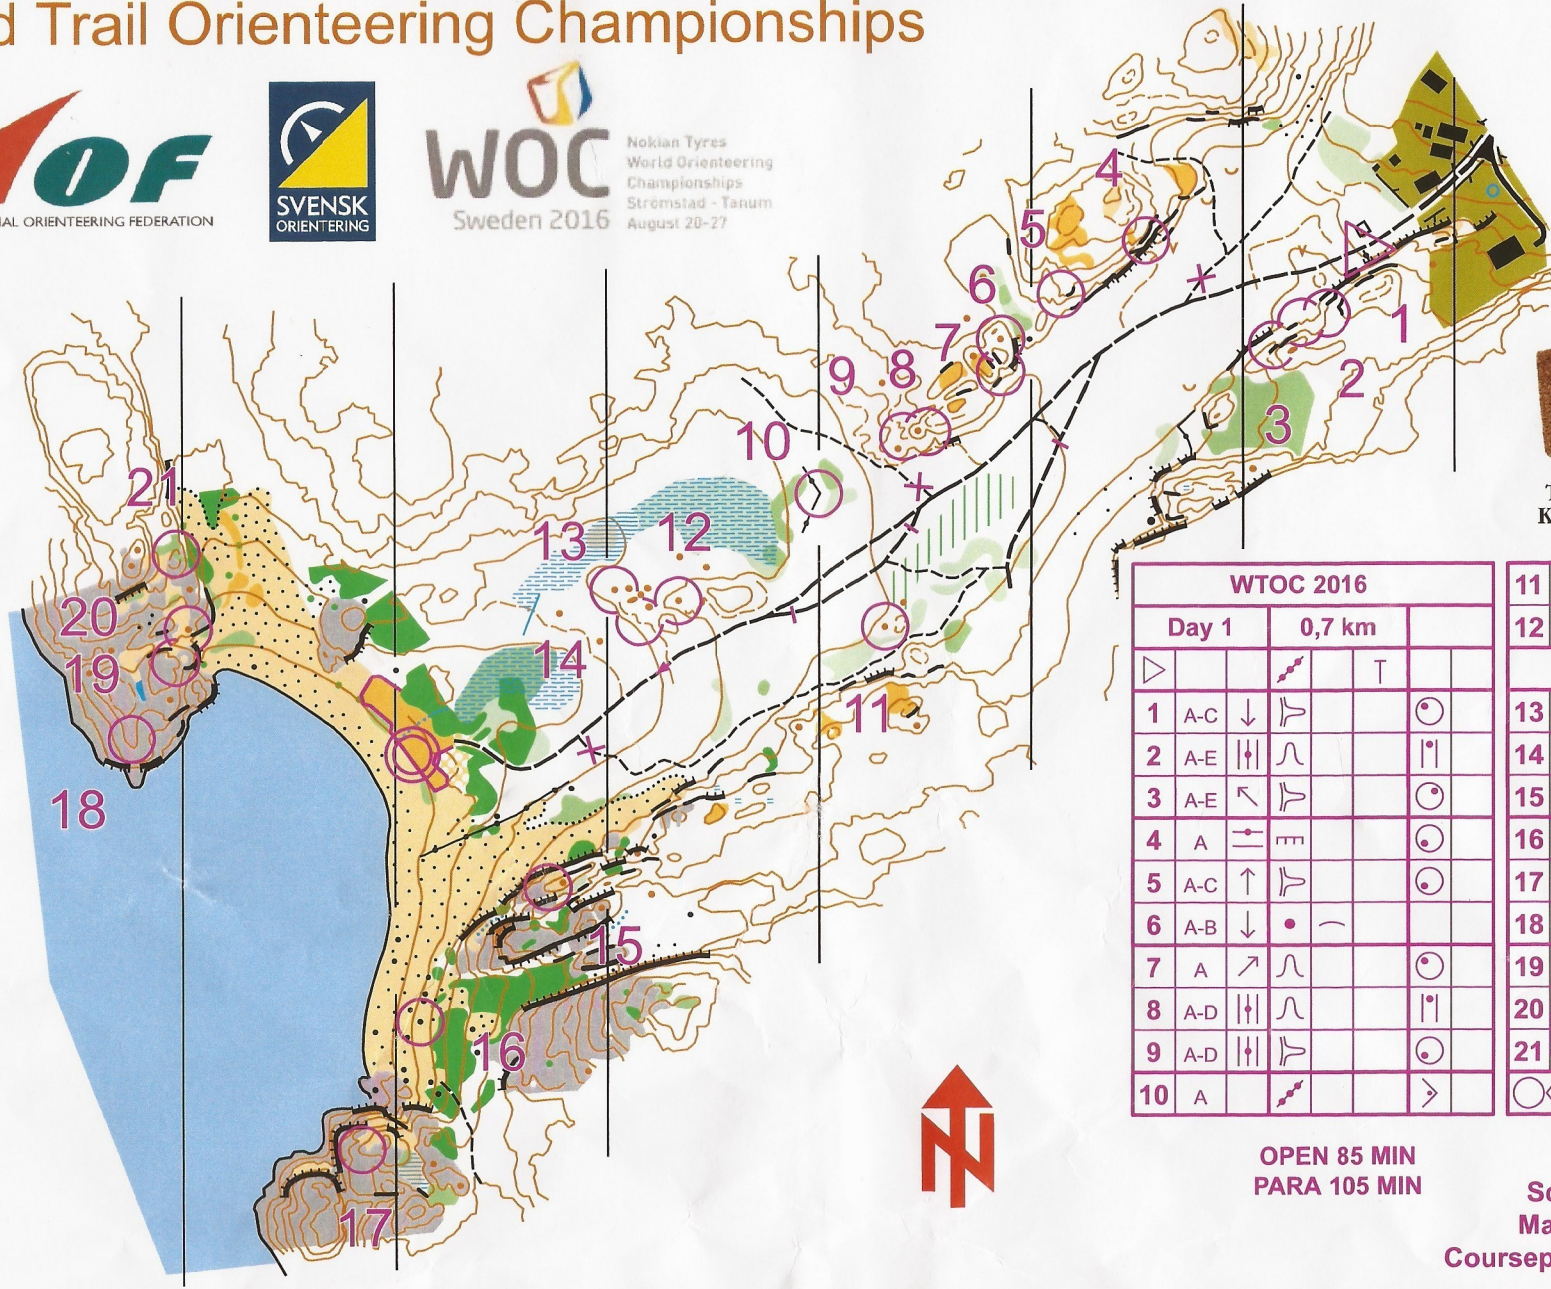

World Trail Orienteering Championships

Nokian Tyres
World Orienteering
Championships
Strömstad - Tanum
August 20-27

WTOC 2016					
Day 1		0,7 km			
▷		↗	T		
1	A-C	↓	⊂		⊙
2	A-E		∩		⊙
3	A-E	↖	⊂		⊙
4	A	⇌	≡		⊙
5	A-C	↑	⊂		⊙
6	A-B	↓	•	—	
7	A	↗	∩		⊙
8	A-D		∩		⊙
9	A-D		⊂		⊙
10	A		↗		▷

11	A-B	•			
12	A-B	•			
ONE WAY 10 Meters					
13	A-E	↖	•		↑
14	A-E		⊂		⊙
15	A	○			↓
16	A	↓	▲		⊙
17	A	⇌	⊂		⊙
18	A	⊂			⊙
19	A	○			⊙
20	A	•			
21	A	○			⊙

OPEN 85 MIN
PARA 105 MIN

Saltö
Scale 1:4000/E 2,5 m
Mapper Göran Olsson
Courseplanner Bosse Sandström